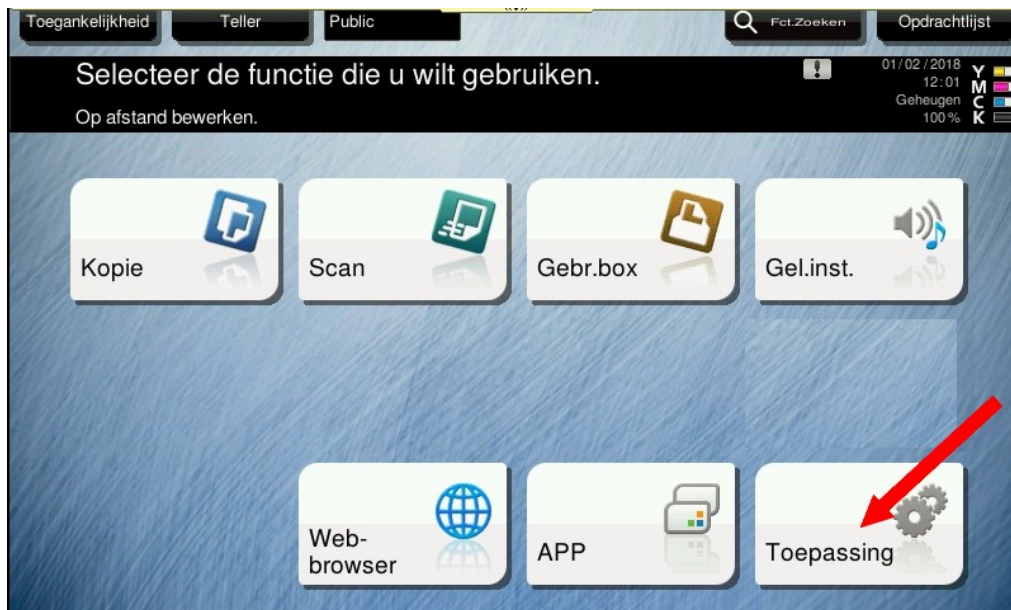

1. Druk op [Menu](#)
2. Ga naar [Toepassing](#)

3. Klik op [Apparaat informatie](#)

- IPv4-adres geeft het IP-adres van de printer weer.

- Open een willekeurige web browser → Verwijder het **http://** gedeelte en vul vervolgens het desbetreffende IP-adres in.

Inloggen via de web interface optie [Public](#)

1. Store Address

 Model Name: bizhub C224e

 Public
 [To Login Screen](#)

 Ready to Scan
 Ready to Print

-  Information
-  Job
-  Box
-  Direct Print
-  Store Address 
- 
- 