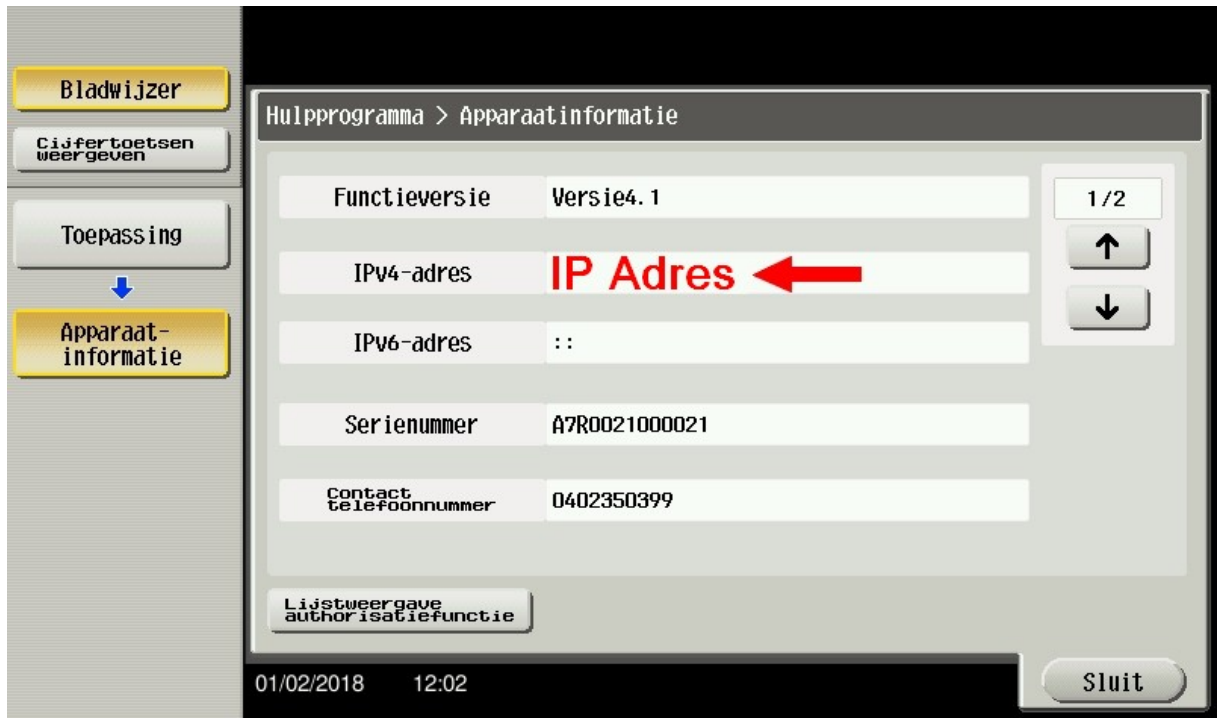

1. Druk op [Menu](#)
2. Ga naar [Toepassing](#)

3. Klik op [Apparaat informatie](#)

- IPv4-adres geeft het IP-adres van de printer weer.

- Open een willekeurige web browser → Verwijder het **http://** gedeelte en vul vervolgens het desbetreffende IP-adres in.

Inloggen via de web interface optie [Public](#)

1. Store Address

 Model Name: bizhub C224e

 Public
 [To Login Screen](#)

 Ready to Scan
 Ready to Print

-  Information
-  Job
-  Box
-  Direct Print
-  Store Address 
- 
- 